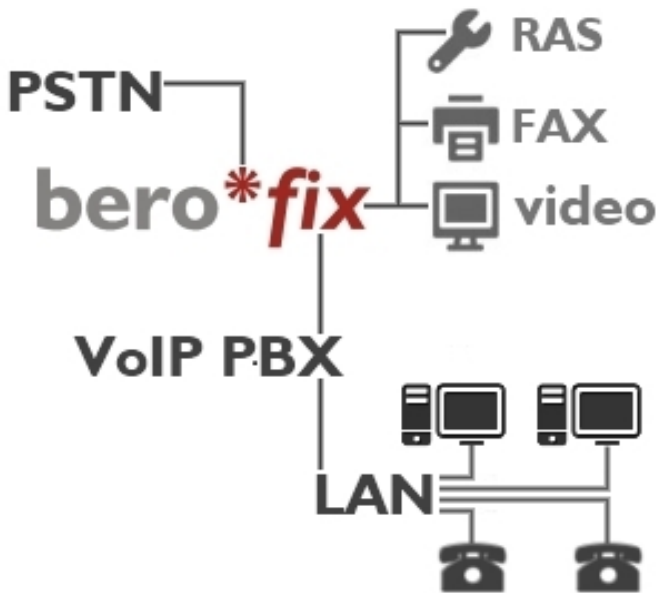

Connect your VoIP PBX to PSTN
Συνδυάζοντας το

beroFix

με το αγαπημένο

σας

Χαρακτηριστικά :

- ☐ Συνδυάστε τα καλύτερα των δύο☐
- ☐ Διατηρήστε την υψηλή ποιότητα ISDN
- ☐ Αξιοποιήστε την
- ☐ Προσθέστε FAX, Remote Access Service και Video τηλεφωνία